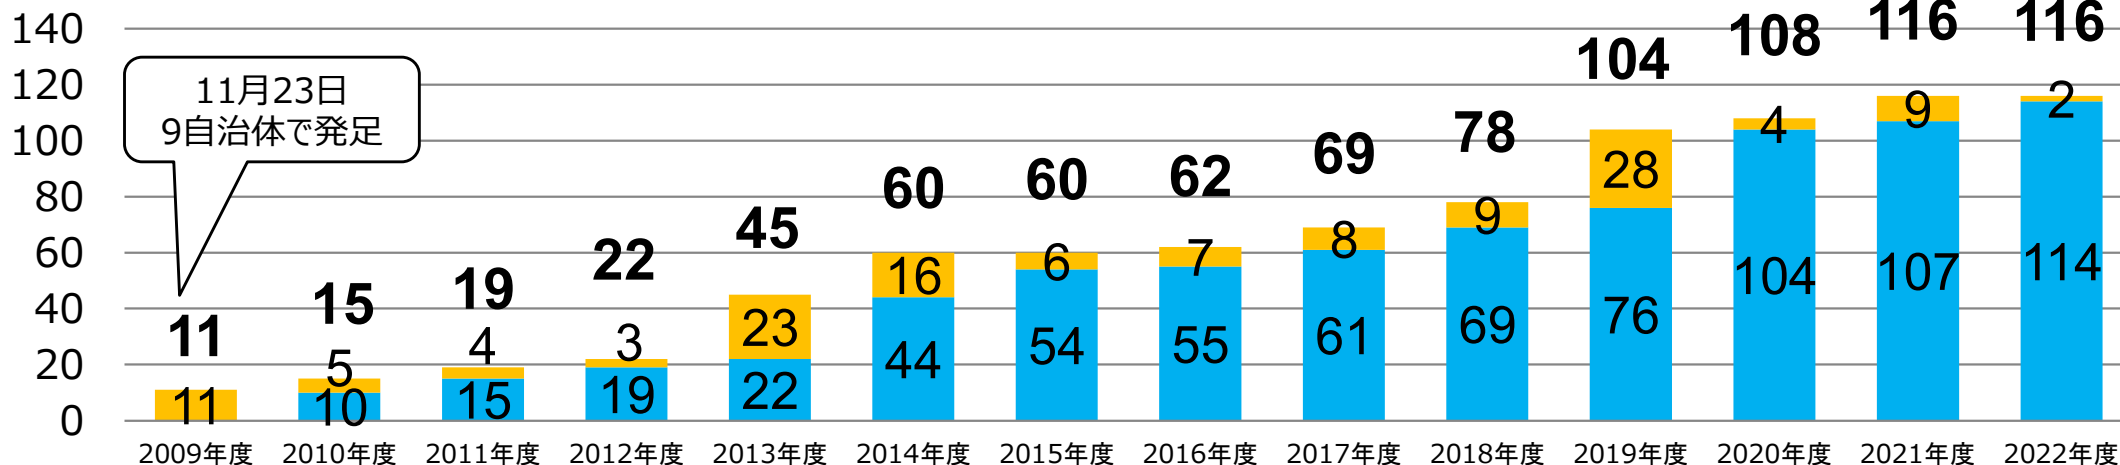

SWC首長研究会 加盟自治体数の推移

※2022年8月時点

(自治体数)

■ 加盟数 ■ 当年度加盟数

2009年度

福島県伊達市
新潟県新潟市
新潟県三条市
新潟県見附市
茨城県つくば市
岐阜県岐阜市
兵庫県豊岡市
香川県善通寺市
熊本県天草市
茨城県取手市
茨城県牛久市
(入会数：11)

2011年度

埼玉県志木市
福岡県飯塚市
大分県豊後高田市
静岡県三島市
(入会数：4)