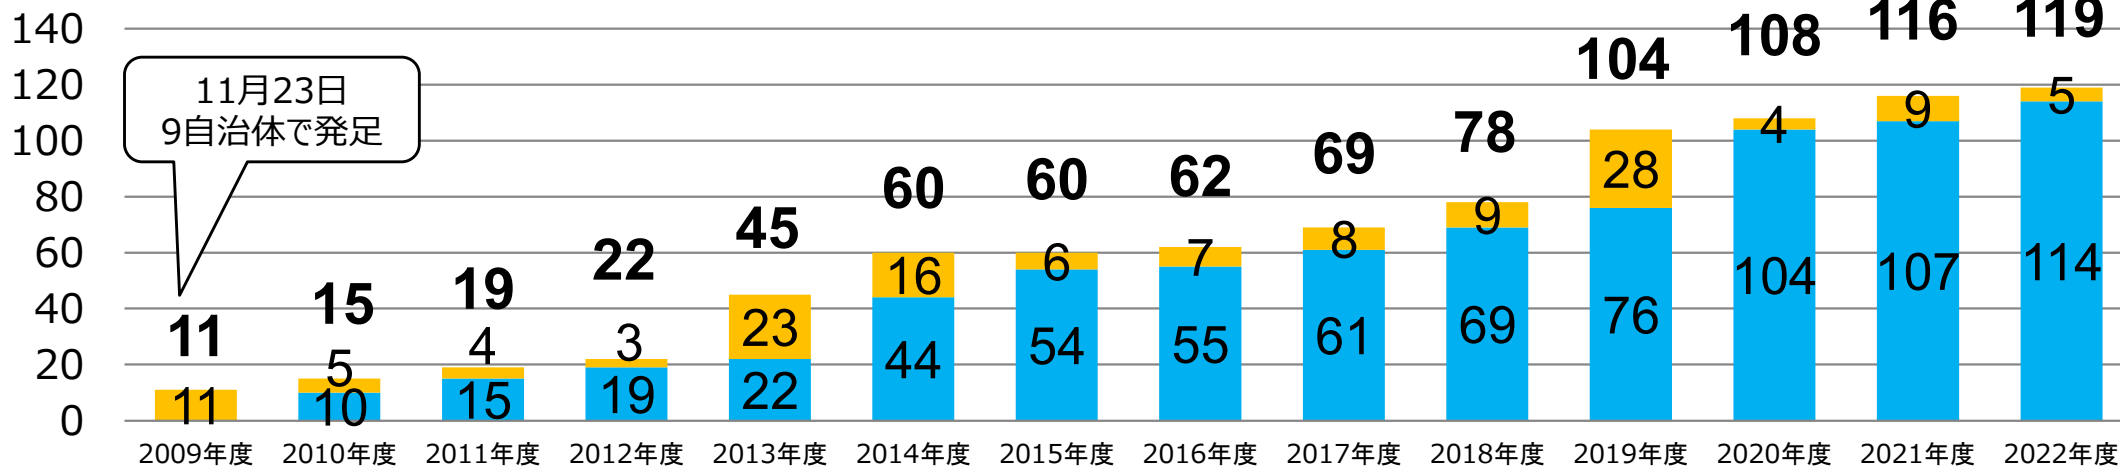

SWC首長研究会 加盟自治体数の推移

※2023年1月時点

(自治体数)

■ 加盟数 ■ 当年度加盟数

2009年度

福島県伊達市
新潟県新潟市
新潟県三条市
新潟県見附市
茨城県つくば市
岐阜県岐阜市
兵庫県豊岡市
香川県善通寺市
熊本県天草市
茨城県取手市
茨城県牛久市
(入会数：11)

2010年度

新潟県妙高市
大阪府高石市
栃木県大田原市
埼玉県さいたま市
鹿児島県指宿市
(入会数：5)