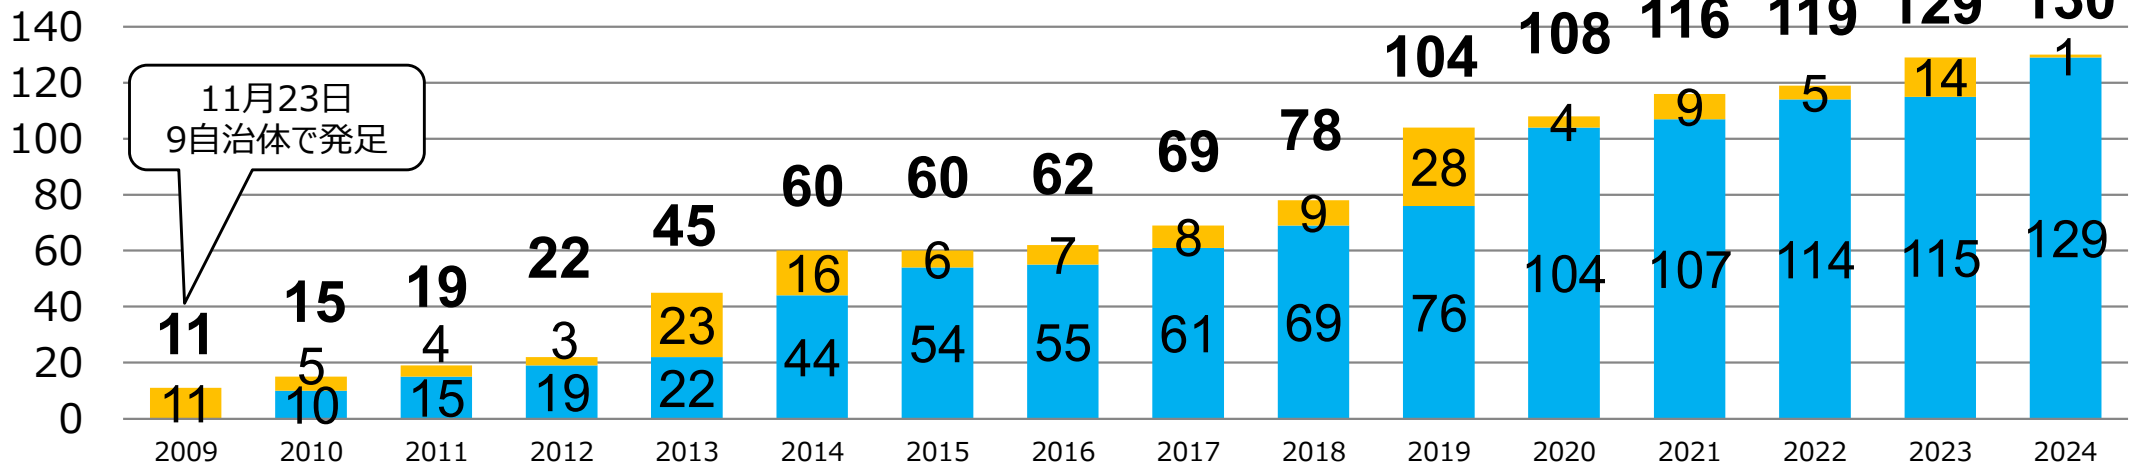

SWC首長研究会 加盟自治体数の推移

※2024年4月時点

(自治体数)

■ 加盟数 ■ 当年度加盟数

2009年度

福島県伊達市
新潟県新潟市
新潟県三条市
新潟県見附市
茨城県つくば市
岐阜県岐阜市
兵庫県豊岡市
香川県善通寺市
熊本県天草市
茨城県取手市
茨城県牛久市
(入会数：11)

2010年度

新潟県妙高市
大阪府高石市
栃木県大田原市
埼玉県さいたま市
鹿児島県指宿市
(入会数：5)