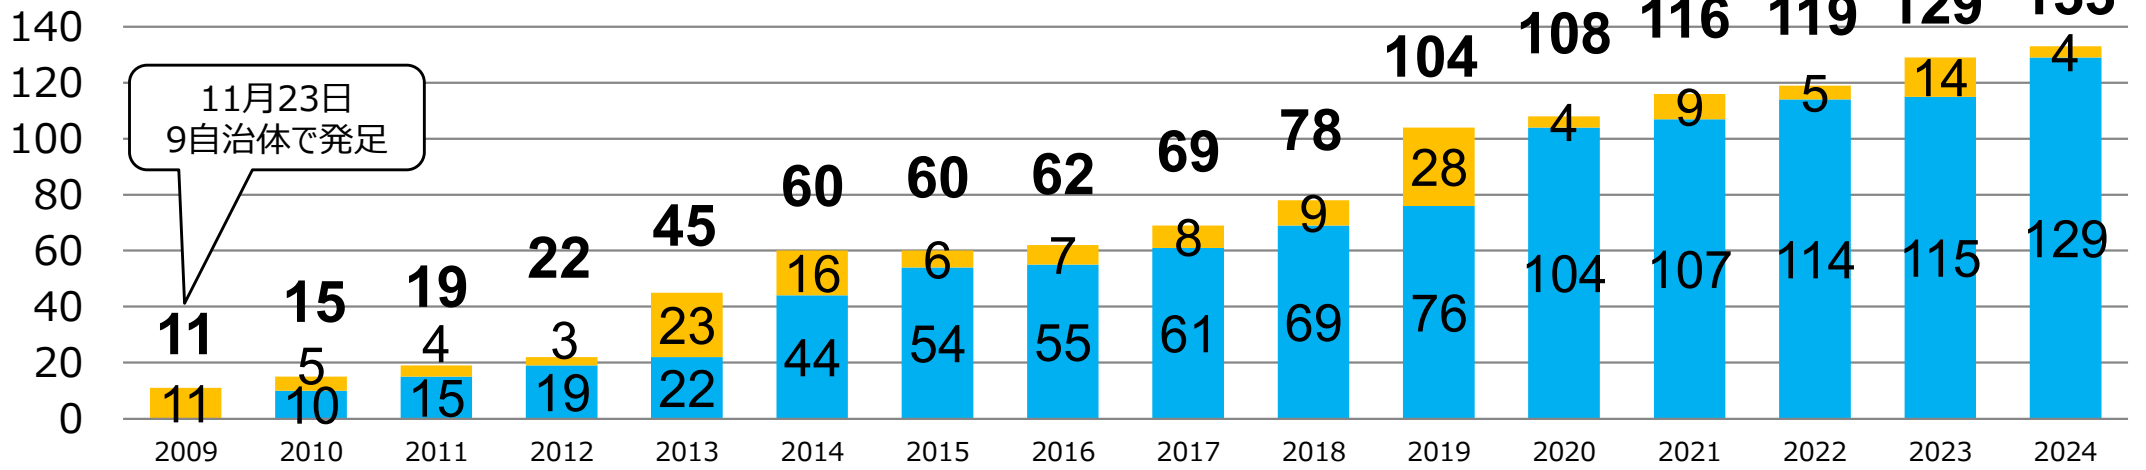

SWC首長研究会 加盟自治体数の推移

※2024年10月時点

(自治体数)

■ 加盟数 ■ 当年度加盟数

2009年度

福島県伊達市
新潟県新潟市
新潟県三条市
新潟県見附市
茨城県つくば市
岐阜県岐阜市
兵庫県豊岡市
香川県善通寺市
熊本県天草市
茨城県取手市
茨城県牛久市
(入会数：11)

2010年度

新潟県妙高市
大阪府高石市
栃木県大田原市
埼玉県さいたま市
鹿児島県指宿市
(入会数：5)